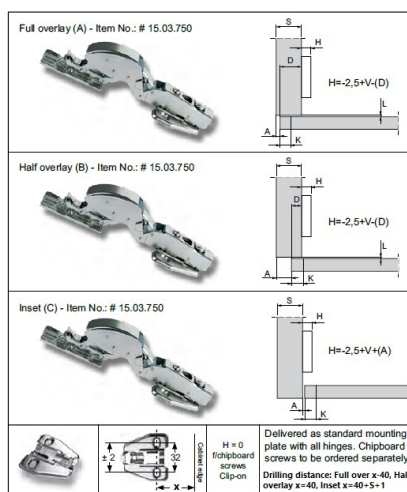

## Description:

Soft Close "Mirror" Hinge, Clip-On, 125DG, NPL, Universal, F/UV- Glue, Mounting Plate F/Wood Screws, H:0mm, Hydraulic Plastic, Pump, 3-6mm Glass Thickness, Max Load Capacity: 8 KG

## Item number:

15.03.750-0

Units	Box	Carton	HS Code	Barcode
Pcs.	1	100	8302100090	
				5704866486552

Space needed to open the door

A	3	4	5	6
1,5	13,6	14,4	15,2	16,1
3,0	11,2	12,1	12,9	13,8
4,5	8,8	9,8	10,7	11,6
6	6,4	7,7	8,6	9,5
7,5	4,2	5,0	5,8	6,6
9	2,8	3,8	4,6	5,4
10,5	0	0	0,3	0,8

L	3	4	5	6
1,5	0	0	0	0
3,0	0	0	0	0
4,5	0	0	0	0
6	0	0	0	0
7,5	0	0	0	0
9	0	0	0	0
10,5	0	0	0	0