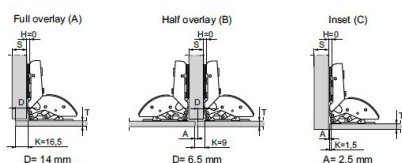

## Description:

Soft Close "Mirror" Hinge, Clip-On, 125DG, NPL, Universal, F/UV- Glue, Mounting Plate F/Wood Screws, H:0mm, Hydraulic Plastic, Pump, 3-6mm Glass Thickness, Max Load Capacity: 8 KG

## Item number:

15.03.750-0

Units	Box	Carton	HS Code	Barcode
Pcs.	1	100	8302100090	
				5704866486552

Space needed to open the door

A	3	4	5	6
1,5	13,6	14,4	15,2	16,1
3,0	11,2	12,1	12,9	13,8
4,5	8,8	9,8	10,7	11,6
6	6,4	7,7	8,6	9,5
7,5	4,2	5,0	5,8	6,6
9	2,8	3,8	4,6	5,4
10,5	0	0	0,3	0,8

L	3	4	5	6
1,5	0	0	0	0
3,0	0	0	0	0
4,5	0	0	0	0
6	0	0	0	0
7,5	0	0	0	0
9	0	0	0	0
10,5	0	0	0	0