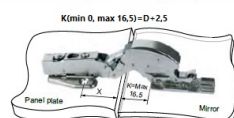

## Description:

Soft Close "Mirror" Hinge, Clip-On, 125DG, NPL, Universal, F/UV- Glue, Mounting Plate F/Wood Screws, H:0mm, Hydraulic Plastic, Pump, 3-6mm Glass Thickness, Max Load Capacity: 8 KG

## Item number:

15.03.750-0

Units	Box	Carton	HS Code	Barcode
Pcs.	1	100	8302100090	
				5704866486552

Space needed to open the door

A	3	4	5	6
1,5	13,6	14,4	15,2	16,1
3,0	11,2	12,1	12,9	13,8
4,5	8,8	9,8	10,7	11,6
6	6,4	7,7	8,6	9,5
7,5	4,2	5,0	5,8	6,6
9	2,8	3,8	4,6	5,4
10,5	0	0	0,3	0,8

L	3	4	5	6
1,5	0	0	0	0
3,0	0	0	0	0
4,5	0	0	0	0
6	0	0	0	0
7,5	0	0	0	0
9	0	0	0	0
10,5	0	0	0	0